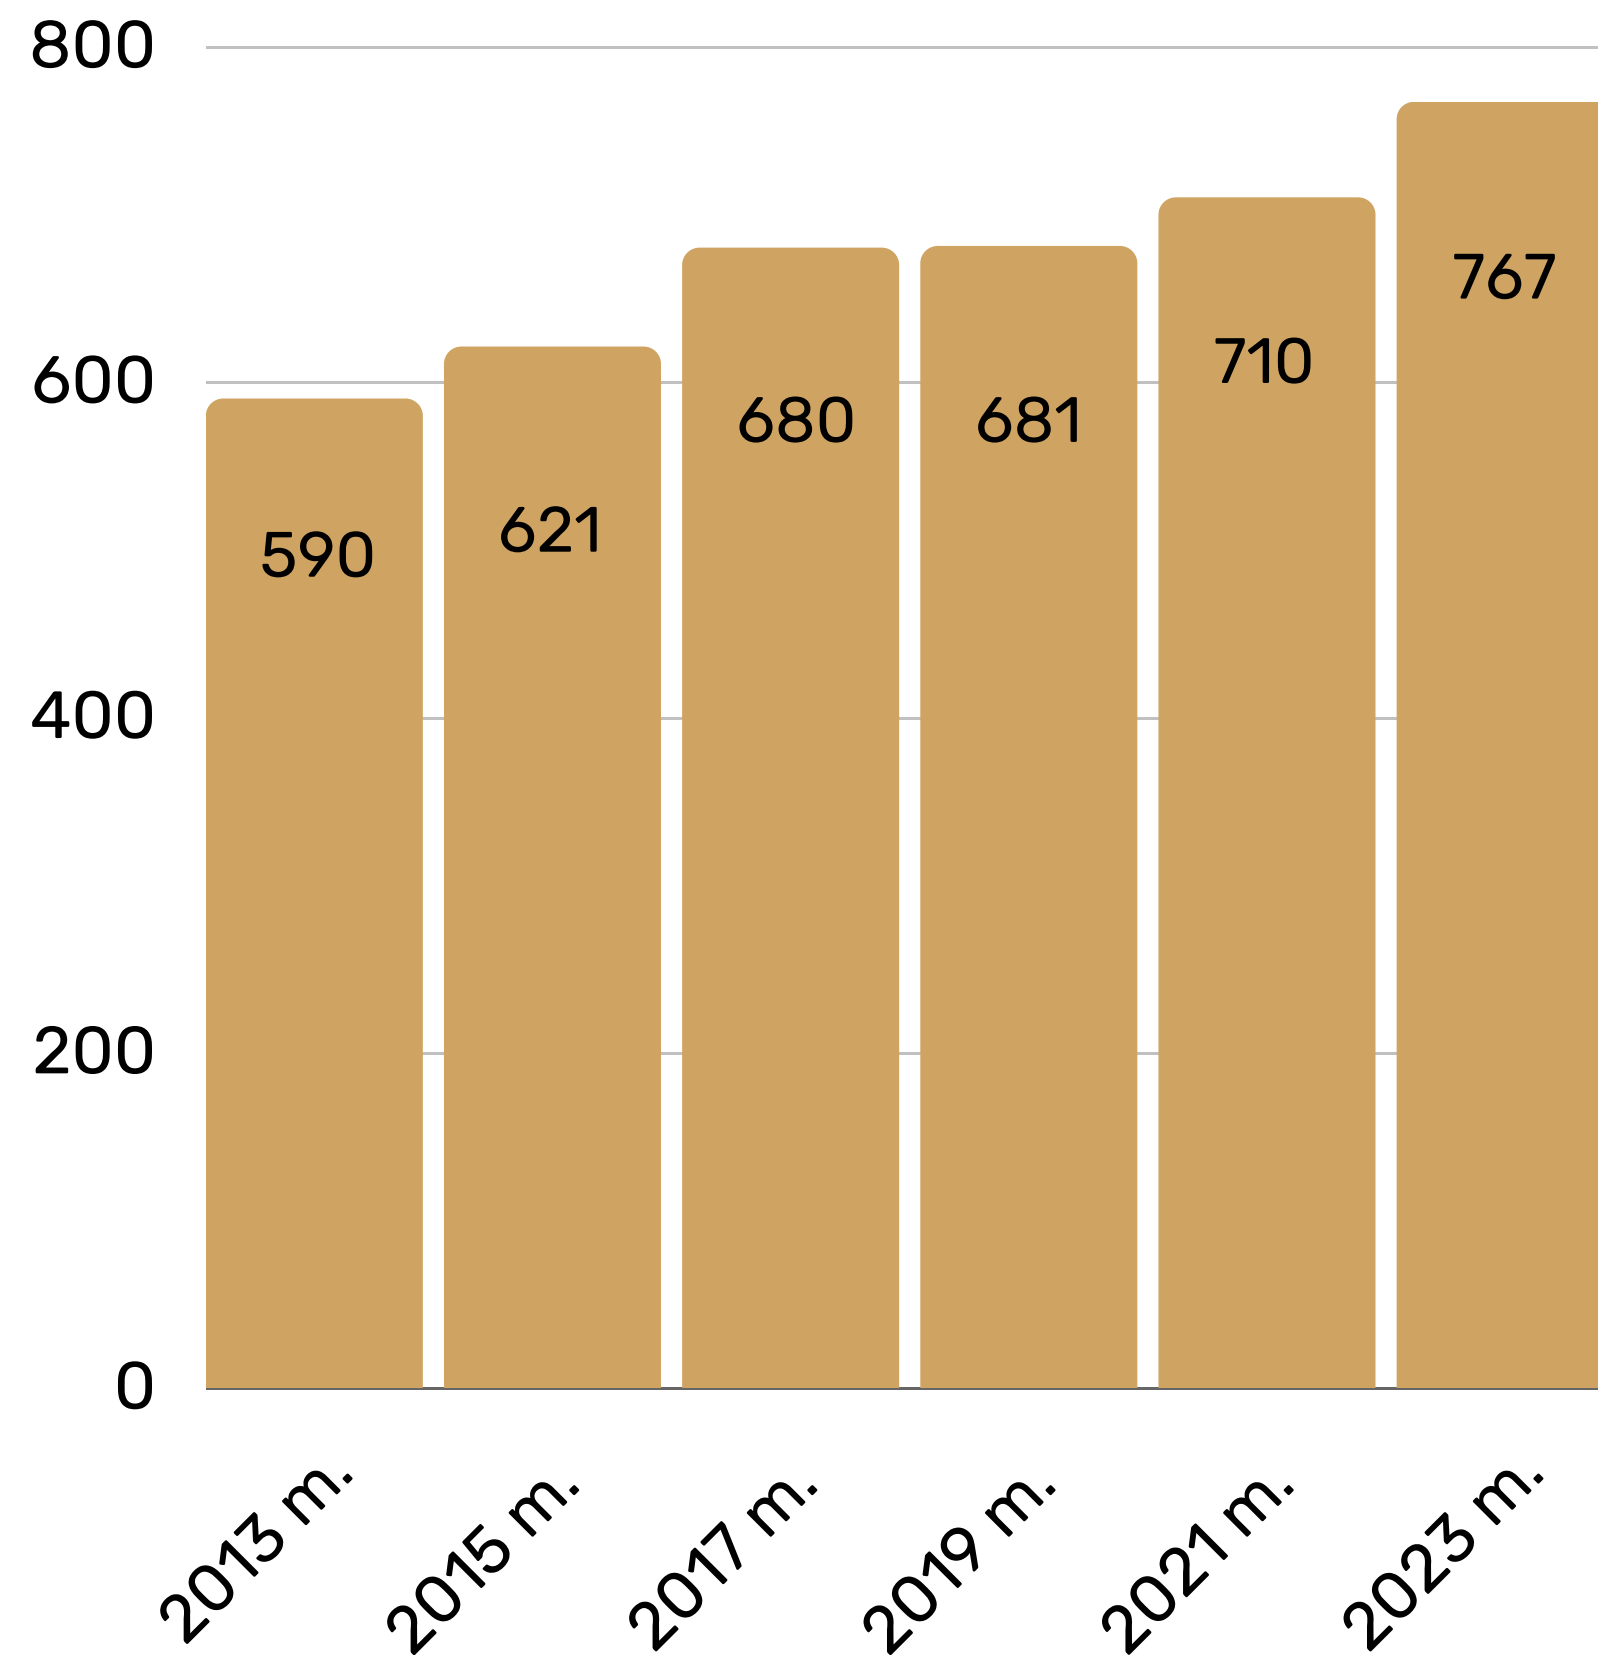

# 1964 M. PLUNGĖ - NAUJAS REGIONO PRAMONĖS CENTRAS, O DABAR?

Lietuvos perspektyvinėje pramonės išdėstymo nutarime tarp 10 miestų buvo ir Plungė, kuriuose buvo kuriami industriniai – regioniniai pramonės centrai

# VEIKIANČIŲ ĮMONIŲ SKAIČIAUS POKYČIAI

**30%** augimas nuo 2013 m.