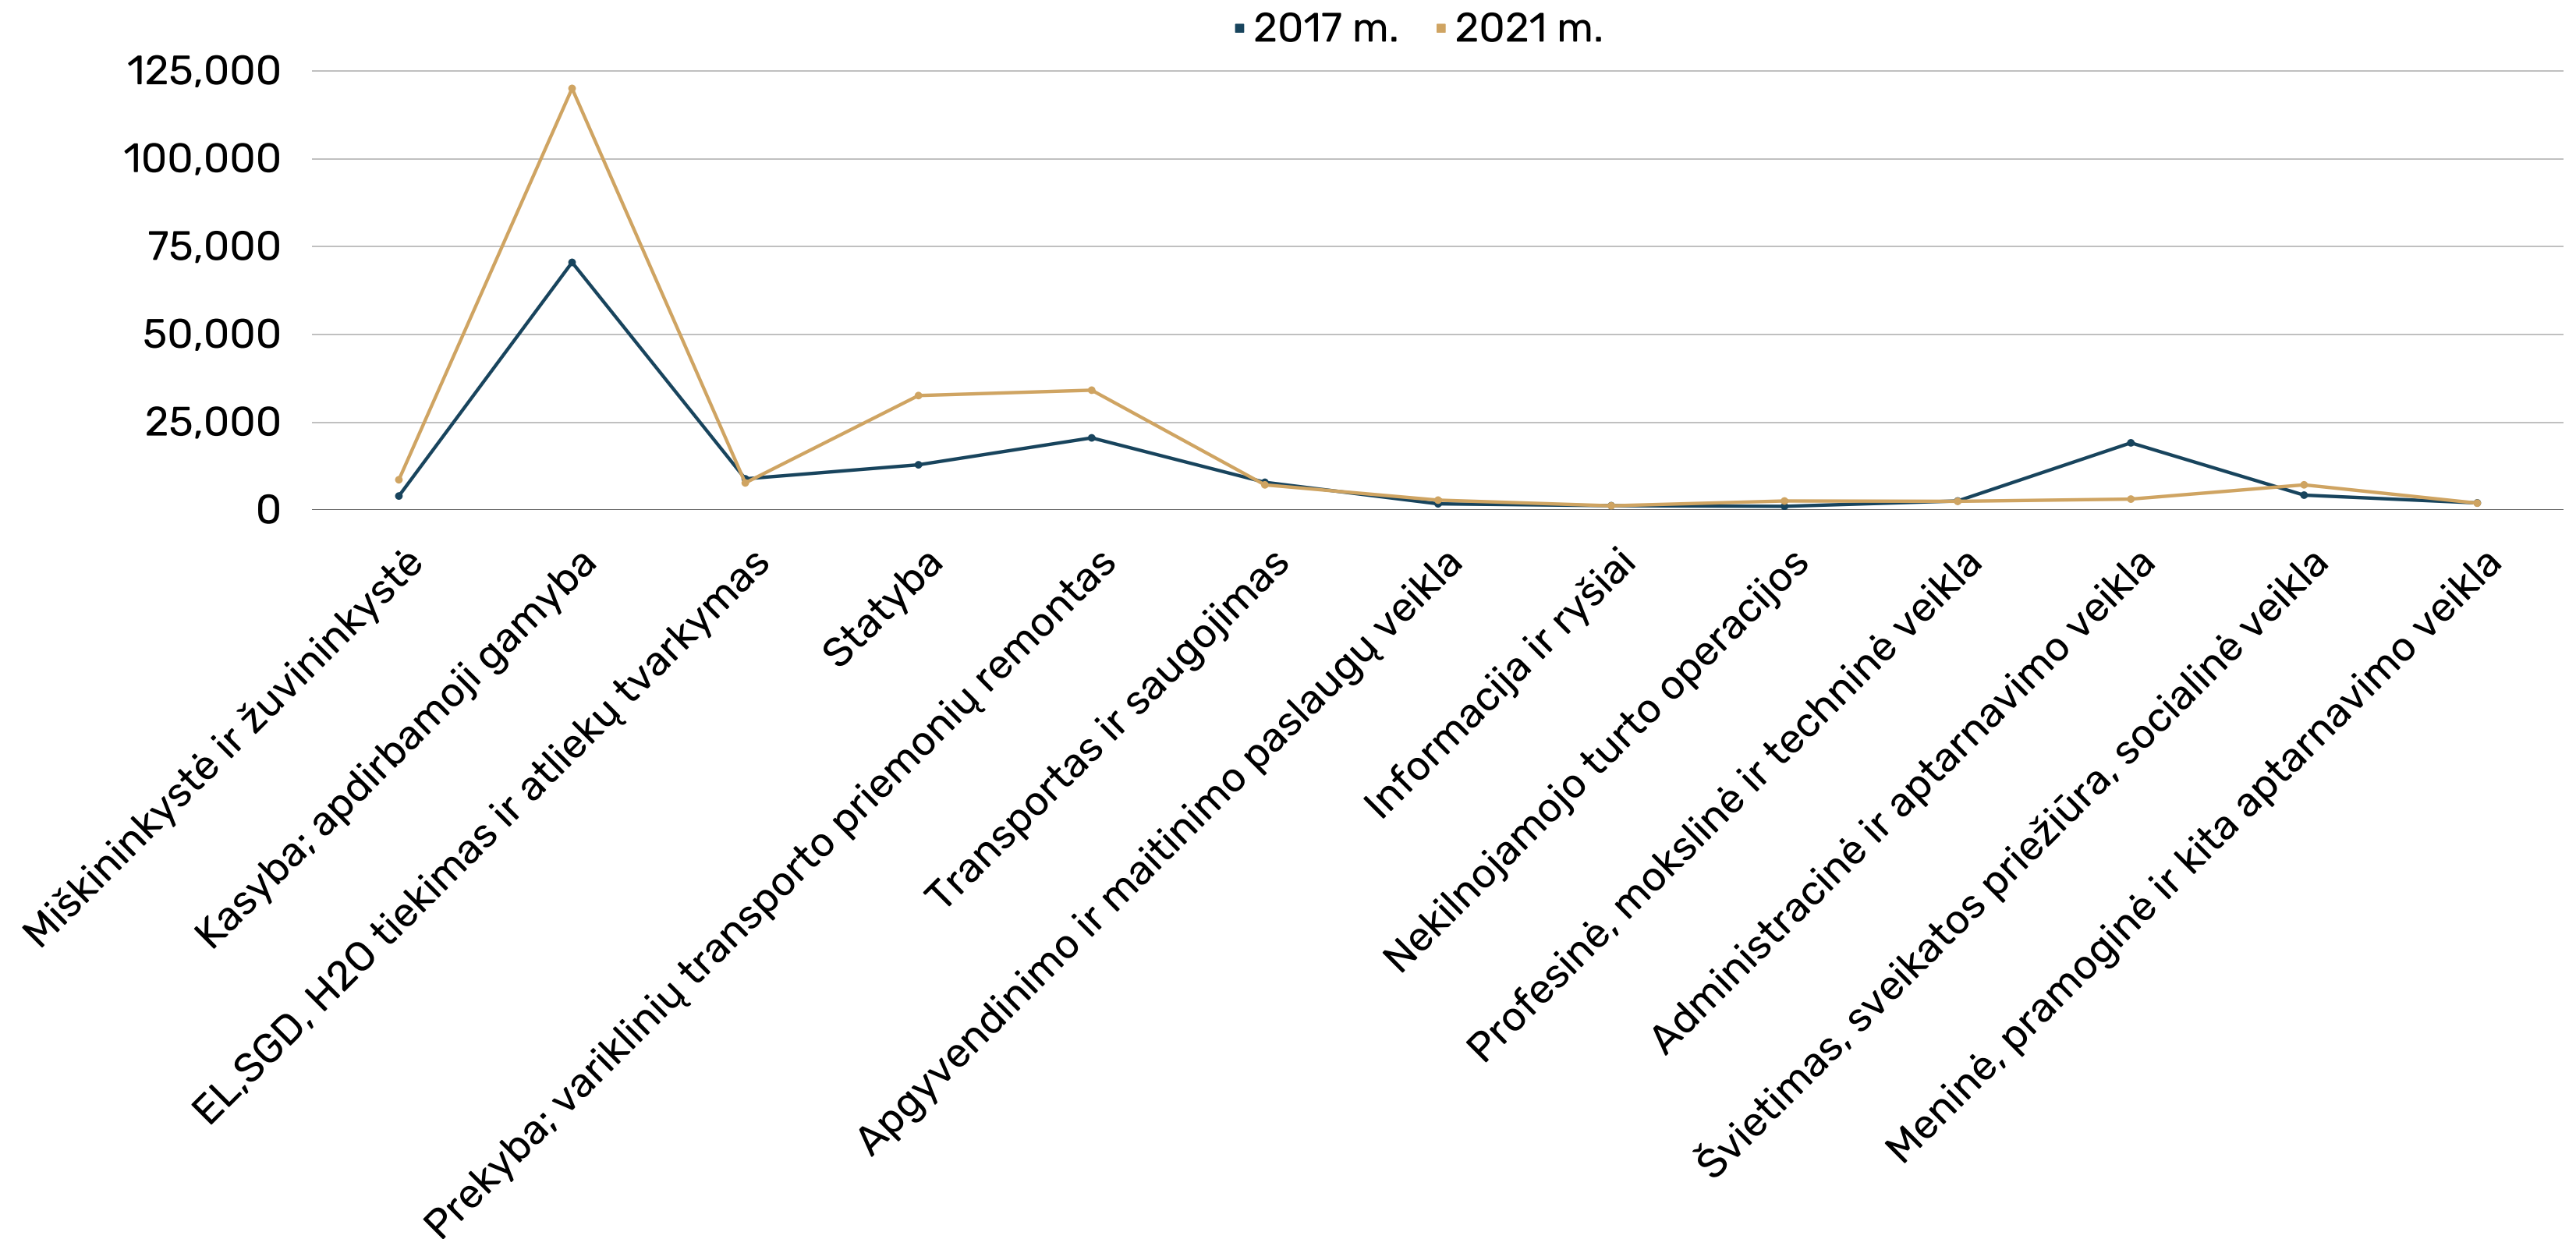

# PLUNGĖ - PRAMONĖS MIESTAS?

**8 696**

2021 m. darbuotojai veikiančiose  
įmonėse Plungėje

**4 124**

2021 m. pramonės sektoriaus  
darbuotojų skaičius Plungėje

**47 %**

pramonės sukurtos darbo vietos

# PRIDĖTINĖ VERTĖ GAMYBOS SAŃAUDOMIS